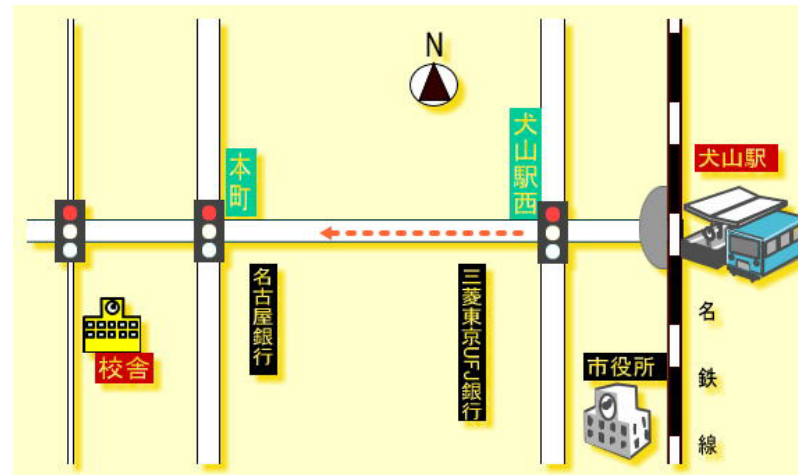

入学案内

School Catalogue

招生簡章

<http://www.fft.biz/nihongo>
 電話:0568-62-6800 FAX:0568-61-6664
 〒484-0085 日本国愛知県犬山市犬山字西古券77-12

財団法人日本語教育振興協会認定校 (公認B-724号)
 Nagoya Academy of Education
名古屋教育学院